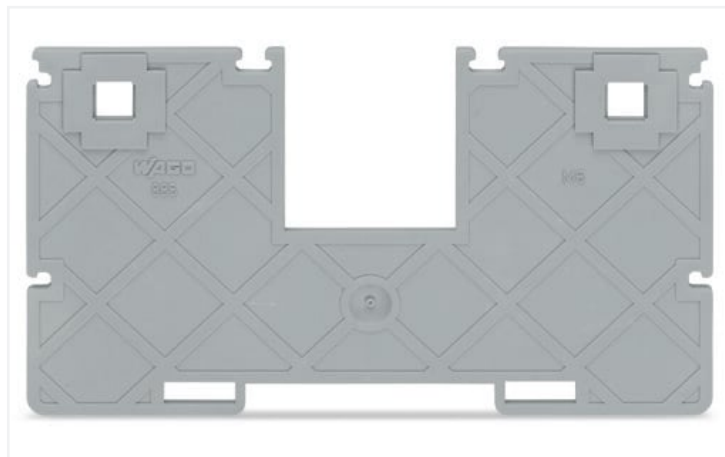

Fiche technique | Référence: 885-548

Séparateur avec guide de pontage; épaisseur 2 mm; Largeur 110,3 mm; gris

<https://www.wago.com/885-548>

Couleur: ■ gris

Identique à la figure

Données géométriques

| | |
|------------|-----------------------|
| Largeur | 2 mm / 0.079 inch |
| Hauteur | 110,3 mm / 4.343 inch |
| Profondeur | 67,2 mm / 2.646 inch |