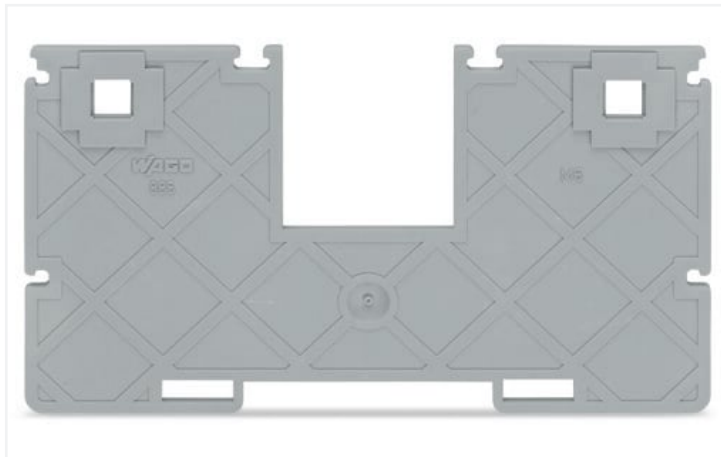

Fiche technique | Référence: 885-546

Séparateur avec guide de pontage; épaisseur 2 mm; Largeur 102,3 mm; gris

<https://www.wago.com/885-546>

Couleur: ■ gris

Données géométriques

Largeur	2 mm / 0.079 inch
Hauteur	102,3 mm / 4.028 inch
Profondeur	58,8 mm / 2.315 inch

Données commerciales

Product Group	1 (Bornes sur rail)
eCl@ss 10.0	27-14-11-33
eCl@ss 9.0	27-14-11-33
ETIM 8.0	EC000886
ETIM 7.0	EC000886
Unité d'emb. (SUE)	25 pce(s)
Type d'emballage	Carton
Pays d'origine	CN
GTIN	4050821092056
Numéro du tarif douanier	85389099990