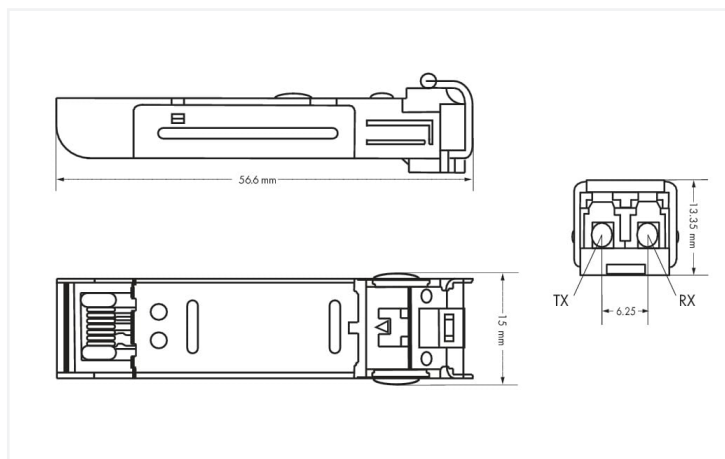

Fiche technique | Référence: 852-1280

Module SFP 1000Base; ZX Single-Mode 1550 nm LC; 80 km; Plage de températures étendue; Digital Diagnostics Monitoring; couleurs argent

<https://www.wago.com/852-1280>

Couleur: ■ couleurs argent

Identique à la figure

Dimensions en mm

Caractéristiques :

- Connecteur optique LC Duplex
- Standard industriel SFP (Small Form-Factor Pluggable)
- Compatible avec le standard ETHERNET Gigabit IEEE802.3z
- Entrées et sorties différentielles LVPECL
- Tension d'alimentation 3,3 V
- Indicateur de détection de signal TTL
- Connexion à chaud (Hot pluggable)

80000 m

Exigence de connexion type de câbles admis

Fibre Mono-Mode 9/125 μ m, Longueur d'onde 1550 nm

Données géométriques

Largeur	13,4 mm / 0.528 inch
Hauteur	13,3 mm / 0.524 inch
Profondeur	56,6 mm / 2.228 inch