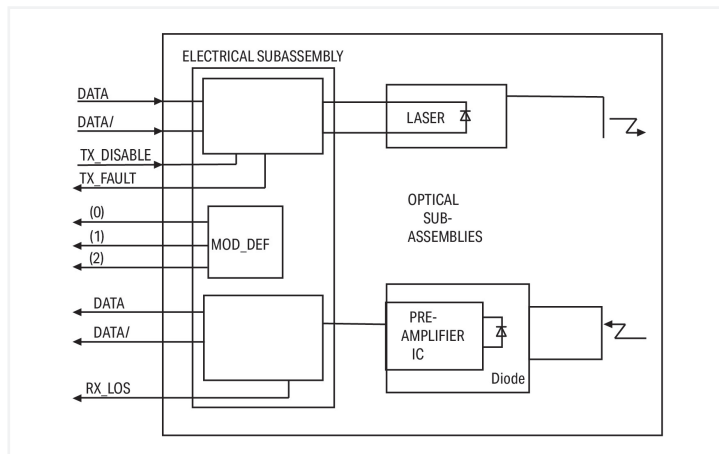

Fiche technique | Référence: 852-1280

Module SFP 1000Base; ZX Single-Mode 1550 nm LC; 80 km; Plage de températures étendue; Digital Diagnostics Monitoring; couleurs argent

<https://www.wago.com/852-1280>

Couleur: ■ couleurs argent

Identique à la figure

Dimensions en mm

Caractéristiques :

- Connecteur optique LC Duplex
- Standard industriel SFP (Small Form-Factor Pluggable)
- Compatible avec le standard ETHERNET Gigabit IEEE802.3z
- Entrées et sorties différentielles LVPECL
- Tension d'alimentation 3,3 V
- Indicateur de détection de signal TTL
- Connexion à chaud (Hot pluggable)

Données techniques

Fibre optique, type de fibre

Mono-Mode

Données de raccordement

Technique de connexion : communication/bus de terrain

1 x SFP ; connecteur fibre optique LC

Exigence de connexion longueurs de câbles admises