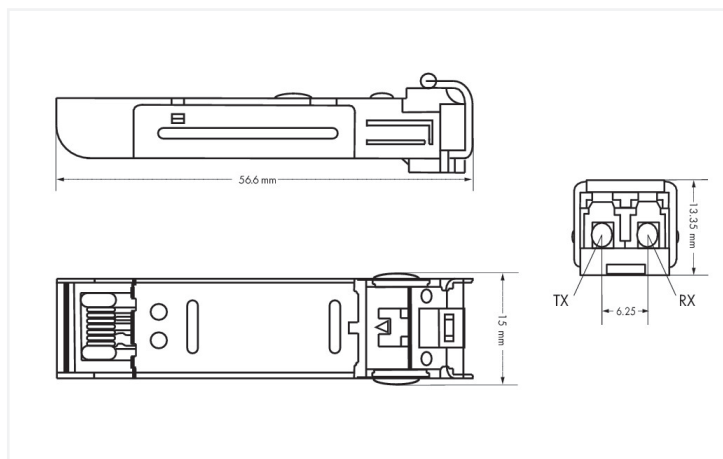

Dimensions en mm

Caractéristiques :

- Connecteur optique LC Duplex
- Standard industriel SFP (Small Form-Factor Pluggable)
- Compatible avec le standard ETHERNET Gigabit IEEE802.3z
- Entrées et sorties différentielles LVPECL
- Tension d'alimentation 3,3 V
- Indicateur de détection de signal TTL
- Connexion à chaud (Hot pluggable)

Données techniques

Fibre optique, type de fibre

Mono-Mode

Données de raccordement

Technique de connexion : communication/bus de terrain

1 x SFP ; connecteur fibre optique LC

Exigence de connexion longueurs de câbles admises

10000 m

Exigence de connexion type de câbles admis

Fibre Mono-Mode 9/125 µm, Longueur d'onde 1310 nm