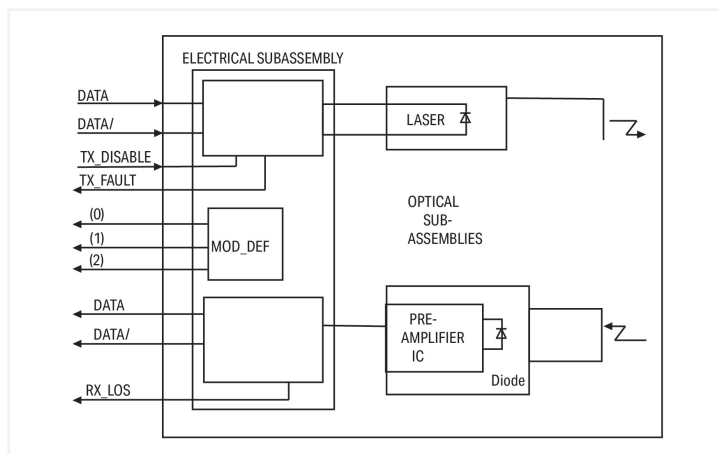

Dimensions en mm

Caractéristiques :

- Connecteur optique LC Duplex
- Standard industriel SFP (Small Form-Factor Pluggable)
- Compatible avec le standard ETHERNET Gigabit IEEE802.3z
- Entrées et sorties différentielles LVPECL
- Tension d'alimentation 3,3 V
- Indicateur de détection de signal TTL
- Connexion à chaud (Hot pluggable)

Données techniques

Fibre optique, type de fibre

Mono-Mode

Données de raccordement

Technique de connexion : communication/bus de terrain

1 x SFP ; connecteur fibre optique LC

Exigence de connexion longueurs de câbles admises

10000 m

Exigence de connexion type de câbles admis

Fibre Mono-Mode 9/125 µm, Longueur d'onde 1310 nm