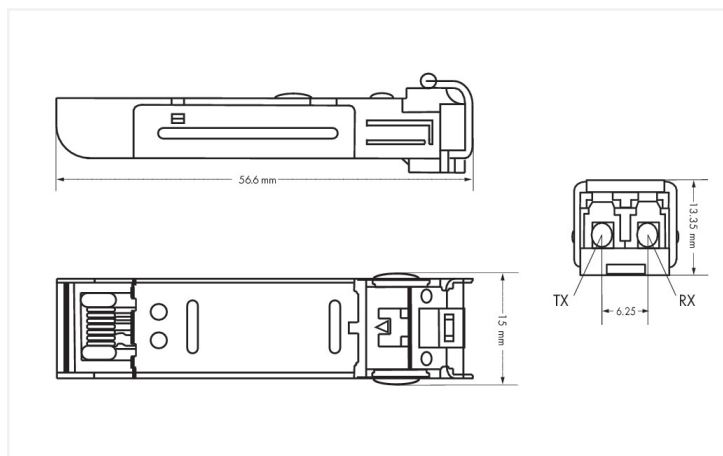

Identique à la figure

Dimensions en mm

### Caractéristiques :

- Connecteur optique LC Duplex
- Standard industriel SFP (Small Form-Factor Pluggable)
- Compatible avec le standard ETHERNET Gigabit IEEE802.3z
- Entrées et sorties différentielles LVPECL
- Tension d'alimentation 3,3 V
- Indicateur de détection de signal TTL
- Montage à chaud (Hot pluggable)

## Données géométriques

Largeur	13,4 mm / 0.528 inch
Hauteur	13,3 mm / 0.524 inch
Profondeur	56,6 mm / 2.228 inch