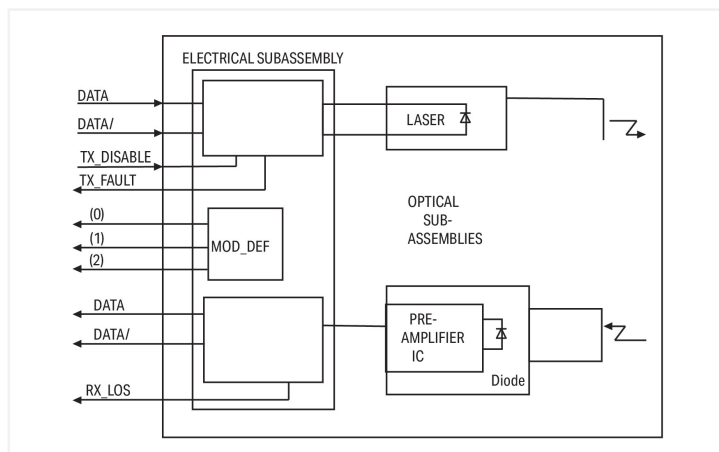

Dimensions en mm

Caractéristiques :

- Connecteur optique LC Duplex
- Standard industriel SFP (Small Form-Factor Pluggable)
- Compatible avec le standard ETHERNET Gigabit IEEE802.3z
- Entrées et sorties différentielles LVPECL
- Tension d'alimentation 3,3 V
- Indicateur de détection de signal TTL
- Montage à chaud (Hot pluggable)

Données techniques

Fibre optique, type de fibre

Multi-Mode

Données de raccordement

Technique de connexion : communication/bus de terrain

1 x SFP ; connecteur fibre optique LC

Exigence de connexion longueurs de câbles admises

550 m

Exigence de connexion type de câbles admis

Fibre multi-mode 50/125 µm, Longueur d'onde 850 nm

Exigence de connexion longueurs de câbles admises (2)

300 m

Exigence de connexion type de câbles admis (2)

Fibre multi-mode 62,5/125 µm, Longueur d'onde 850 nm