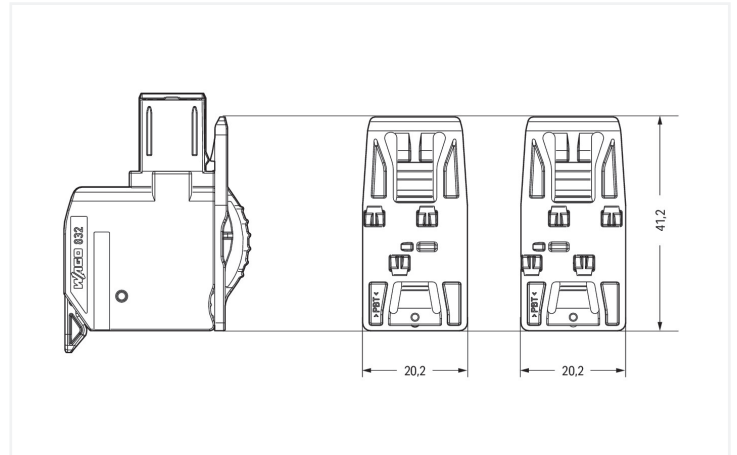

Fiche technique | Référence: 832-523

Verrouillage central; pour connecteurs femelles; pour nombre de pôles impair; d'une pièce; orange

<https://www.wago.com/832-523>

Couleur: ■ orange

Identique à la figure

Dimensions en mm

Données géométriques

Largeur 20,2 mm

Données mécaniques

Type de fixation Encliqueter
adapté pour connecteurs mâles et femelles avec fils

Connexion

Verrouillage de la connexion par enfichage Cliquet de verrouillage