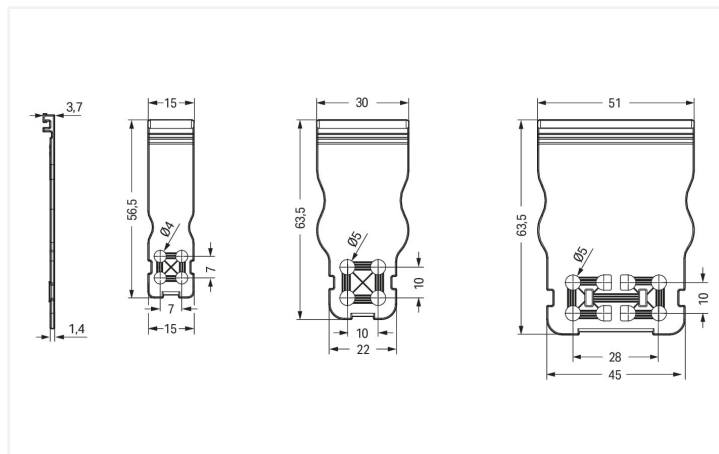

## Fiche technique | Référence: 831-503

Plaque de décharge de traction; pour connecteurs femelles et mâles; Largeur 15 mm; d'une pièce; Pas 7,62 mm; gris clair

<https://www.wago.com/831-503>

Couleur: ■ gris clair

Dimensions en mm

Les trous de fixation pour serre-câbles disposés en carré offrent la possibilité de fixer les connecteurs individuels ou les câbles dégainés dans différentes directions. La largeur de serre-câbles doit correspondre aux dimensions de trous des plaques de décharge de traction indiqués ci-dessus.

### Données géométriques

Largeur	15 mm / 0.591 inch
Hauteur	3,7 mm / 0.146 inch
Profondeur	56,5 mm / 2.224 inch