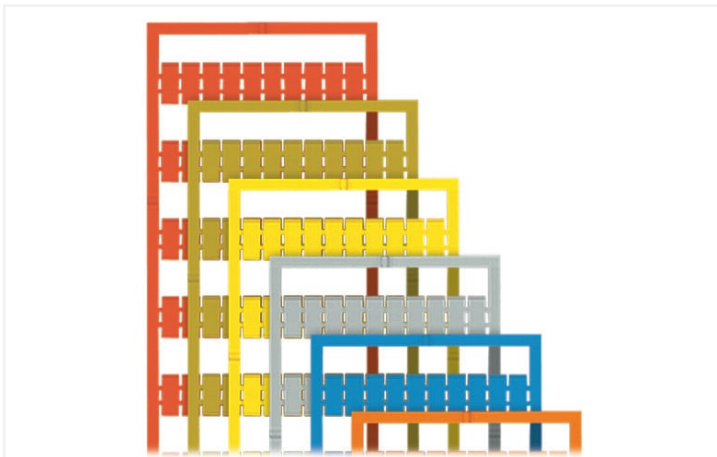

## Fiche technique | Référence: 794-618/000-006

Carte de repérage WMB; en carte; avec impression; F31, ..., F40 (10x); extensible 5 - 5,2 MM; Impression verticale; encliquetable; bleu

<https://www.wago.com/794-618/000-006>

Couleur: ■ bleu

Identique à la figure

### Données techniques

Procédure de repérage	Transfert thermique
Impression	F31, ..., F40
Nombre d'impressions	10
Alignement d'impression	Impression verticale
Couleur de l'impression	noir
Type d'impression	Symbole
Répartition de l'impression	Symboles consécutifs par bande
Conditionnement	Mate
Constitution du conditionnement	10 bandes de 10 repères / carte
Classe d'inflammabilité selon UL94	V2

### Données géométriques

Étiquette de repérage / largeur de bande	5 mm
Largeur d'étiquette	5 mm