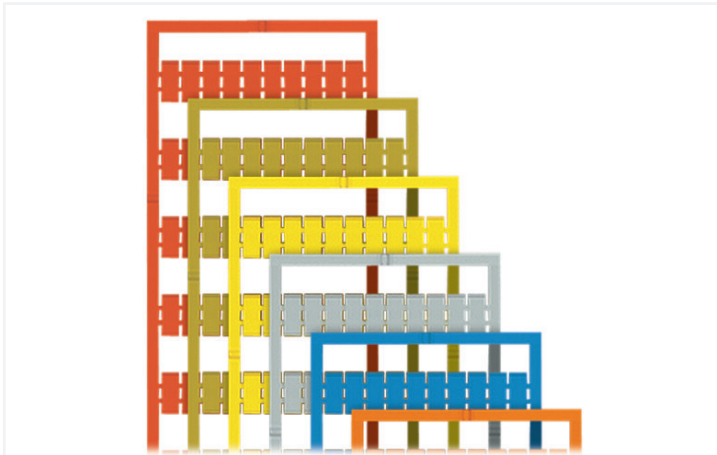

## Fiche technique | Référence: 794-604/000-012

Carte de repérage WMB; en carte; avec impression; 81 ... 90 (10x); extensible 5 - 5,2 MM; Impression verticale; encliquetable; orange

<https://www.wago.com/794-604/000-012>

Couleur: ■ orange

Identique à la figure

### Données techniques

Procédure de repérage	Transfert thermique
Impression	81 ... 90
Nombre d'impressions	10
Alignement d'impression	Impression verticale
Couleur de l'impression	noir
Type d'impression	Chiffres
Répartition de l'impression	numéros consécutifs par bande
Conditionnement	Mate
Constitution du conditionnement	10 bandes de 10 repères / carte
Classe d'inflammabilité selon UL94	V2

### Données géométriques

Étiquette de repérage / largeur de bande	5 mm
Largeur d'étiquette	5 mm