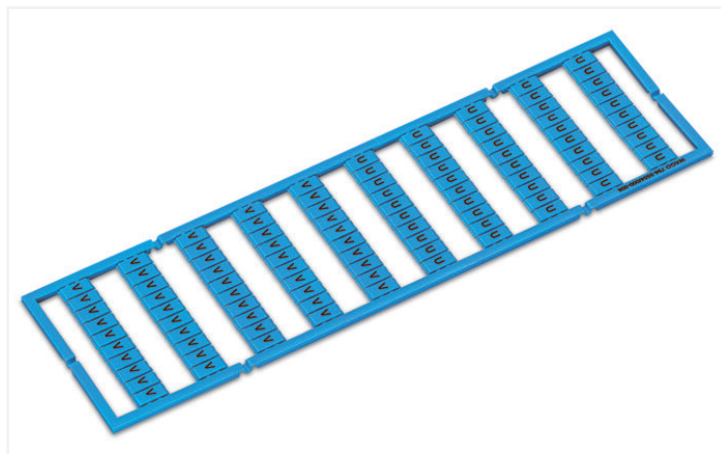

## Fiche technique | Référence: 794-5554/000-006

Carte de repérage WMB; en carte; avec impression; U/V chacun 50x); extensible 5 - 5,2 MM; Impression horizontale; encliquetable; bleu

<https://www.wago.com/794-5554/000-006>

Couleur: ■ bleu

### Données techniques

Procédure de repérage	Transfert thermique
Impression	U/V
Nombre d'impressions	50
Alignement d'impression	Impression horizontale
Couleur de l'impression	noir
Type d'impression	Symbole
Répartition de l'impression	symboles identiques par bande
Conditionnement	Mate
Constitution du conditionnement	10 bandes de 10 repères / carte
Classe d'inflammabilité selon UL94	V2

### Données géométriques

Étiquette de repérage / largeur de bande	5 ... 5,2 mm
Largeur d'étiquette	5 mm