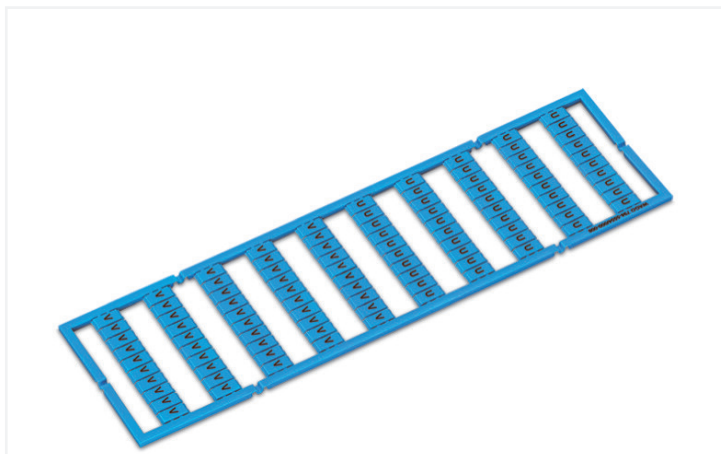

## Fiche technique | Référence: 794-5554/000-006

Carte de repérage WMB; en carte; avec impression; U/V chacun 50x); extensible 5 - 5,2 MM; Impression horizontale; encliquetable; bleu

<https://www.wago.com/794-5554/000-006>

Couleur: ■ bleu

### Données techniques

Procédure de repérage	Transfert thermique
Impression	U/V
Nombre d'impressions	50
Alignement d'impression	Impression horizontale
Couleur de l'impression	noir
Type d'impression	Symbole
Répartition de l'impression	symboles identiques par bande
Conditionnement	Mate
Constitution du conditionnement	10 bandes de 10 repères / carte
Classe d'inflammabilité selon UL94	V2

### Données géométriques

Étiquette de repérage / largeur de bande	5 ... 5,2 mm
Largeur d'étiquette	5 mm