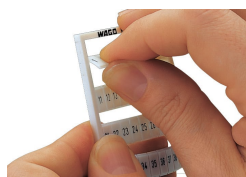

Données commerciales

eCl@ss 10.0	27-14-11-37
eCl@ss 9.0	27-14-11-37
ETIM 8.0	EC000761
ETIM 7.0	EC000761
Unité d'emb. (SUE)	50 (5) pce(s)
Type d'emballage	Carton
Pays d'origine	DE
GTIN	4045454000554
Numéro du tarif douanier	4911990000

Conformité environnementale du produit

État de conformité RoHS	Compliant, No Exemption

Téléchargements

Conformité environnementale du produit

Recherche de conformité

Environmental Product
Compliance
794-5554/000-006

Documentation

Texte complémentaire

794-5554/000-006	19.02.2019	xml 2.63 KB	
794-5554/000-006	03.03.2017	doc 23.50 KB	

Indications de manipulation

Application

Détachement d'une bande de la carte WMB.