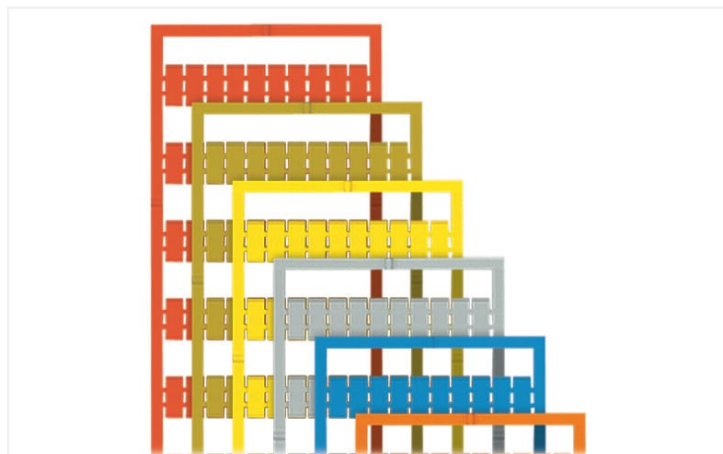

## Fiche technique | Référence: 793-997/000-006

Carte de repérage WMB; en carte; avec impression; Lin, Lin, , Lout, Lout, 24V, 11, 12, 14 0V (10x); non extensible; Impression verticale; encliquetable; bleu

<https://www.wago.com/793-997/000-006>

Couleur: ■ bleu

Identique à la figure

### Données techniques

Procédure de repérage	Transfert thermique
Impression	lin, lin, , lout, lout, 24V, 11, 12, 14, 0V;
Nombre d'impressions	10
Alignement d'impression	Impression verticale
Couleur de l'impression	noir
Type d'impression	Symbole
Répartition de l'impression	Symboles consécutifs par bande
Conditionnement	Mate
Constitution du conditionnement	10 bandes de 10 repères / carte
Classe d'inflammabilité selon UL94	V2

### Données géométriques

Étiquette de repérage / largeur de bande	5 mm
Largeur d'étiquette	5 mm