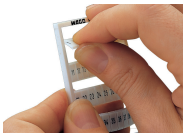

Données géométriques

Étiquette de repérage / largeur de bande	5 mm
Largeur d'étiquette	5 mm

Données mécaniques

Résistance à l'essuyage	EN 60998-1 : 2004
-------------------------	-------------------

Données du matériau

Environmental Product
Compliance
793-678/000-017

Indications de manipulation

Application

Détachement d'une bande de la carte WMB.

Pose d'une bande de repérage WMB

Détachement d'une étiquette de la bande de marquage WMB, pour les largeurs de bornes supérieures