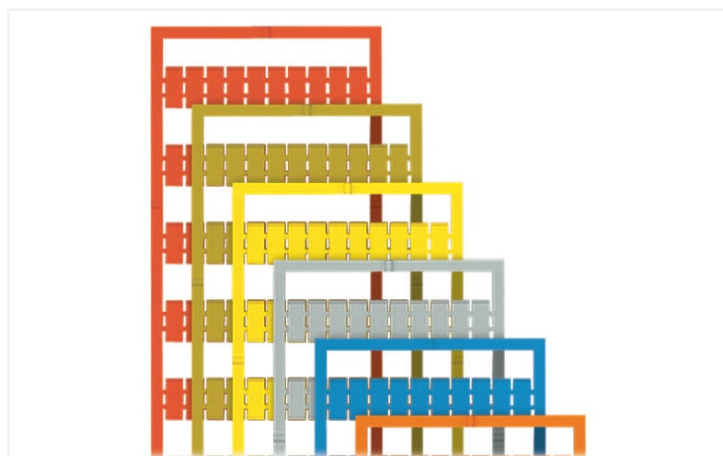

Fiche technique | Référence: 793-664/000-012

Carte de repérage WMB; en carte; avec impression; 910, 920 ... 1000 (chacun 10x); non extensible; Impression verticale; encliquetable; orange

<https://www.wago.com/793-664/000-012>

Couleur: ■ orange

Identique à la figure

Données techniques

adapté	pour repérage décimal, avec impression en rouge
Procédure de repérage	Transfert thermique
Impression	910, 920 ... 1000
Nombre d'impressions	10
Alignement d'impression	Impression verticale
Couleur de l'impression	rouge
Type d'impression	Chiffres
Répartition de l'impression	numéros identiques par bande
Conditionnement	Mate
Constitution du conditionnement	10 bandes de 10 repères / carte
Classe d'inflammabilité selon UL94	V2

Données géométriques

Étiquette de repérage / largeur de bande	5 mm
Largeur d'étiquette	5 mm

Données mécaniques

Résistance à l'essuyage	EN 60998-1 : 2004
-------------------------	-------------------

Données du matériau