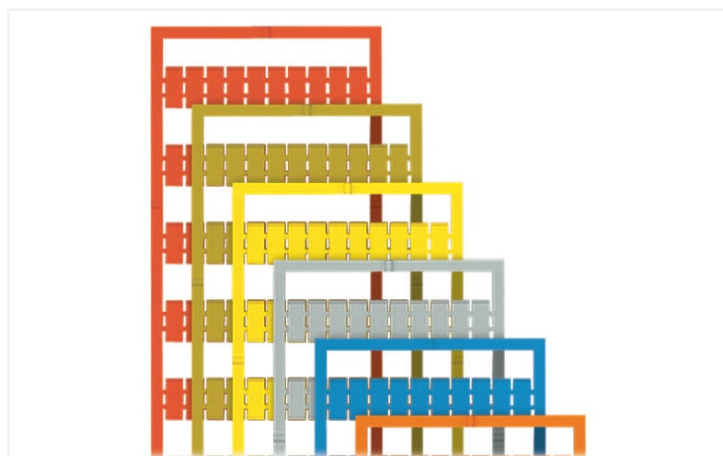

Fiche technique | Référence: 793-663/000-012

Carte de repérage WMB; en carte; avec impression; 810, 820 ... 900 (chacun 10x); non extensible; Impression verticale; encliquetable; orange

<https://www.wago.com/793-663/000-012>

Couleur: ■ orange

Identique à la figure

Données techniques

adapté	pour repérage décimal, avec impression en rouge
Procédure de repérage	Transfert thermique
Impression	810, 820 ... 900
Nombre d'impressions	10
Alignement d'impression	Impression verticale
Couleur de l'impression	rouge
Type d'impression	Chiffres
Répartition de l'impression	numéros identiques par bande
Conditionnement	Mate
Constitution du conditionnement	10 bandes de 10 repères / carte
Classe d'inflammabilité selon UL94	V2

Données géométriques

Étiquette de repérage / largeur de bande	5 mm
Largeur d'étiquette	5 mm

Données mécaniques

Résistance à l'essuyage	EN 60998-1 : 2004
-------------------------	-------------------

Données du matériau