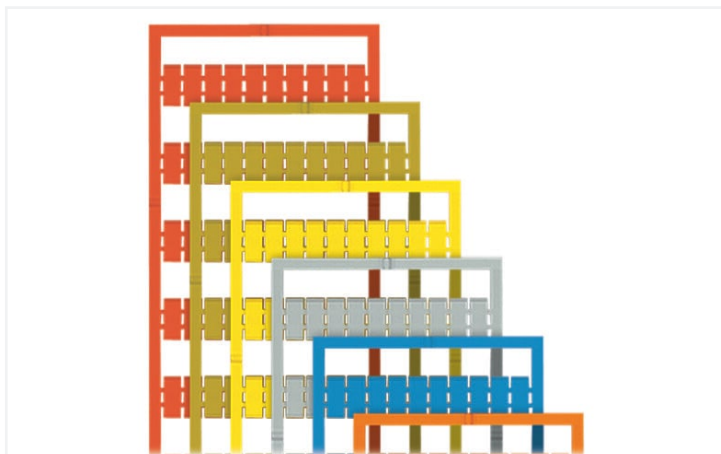

## Fiche technique | Référence: 793-662/000-012

Carte de repérage WMB; en carte; avec impression; 710, 720 ... 800 (chacun 10x); non extensible; Impression verticale; encliquetable; orange

<https://www.wago.com/793-662/000-012>

Couleur: ■ orange

Identique à la figure

### Données techniques

adapté	pour repérage décimal, avec impression en rouge
Procédure de repérage	Transfert thermique
Impression	710, 720 ... 800
Nombre d'impressions	10
Alignement d'impression	Impression verticale
Couleur de l'impression	rouge
Type d'impression	Chiffres
Répartition de l'impression	numéros identiques par bande
Conditionnement	Mate
Constitution du conditionnement	10 bandes de 10 repères / carte
Classe d'inflammabilité selon UL94	V2

### Données géométriques

Étiquette de repérage / largeur de bande	5 mm
Largeur d'étiquette	5 mm