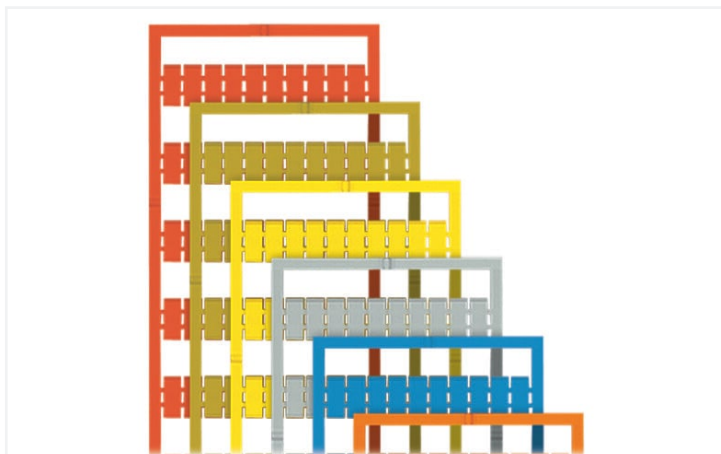

Fiche technique | Référence: 793-661/000-012

Carte de repérage WMB; en carte; avec impression; 610, 620 ... 700 (chacun 10x); non extensible; Impression verticale; encliquetable; orange

<https://www.wago.com/793-661/000-012>

Couleur: ■ orange

Identique à la figure

Données techniques

adapté	pour repérage décimal, avec impression en rouge
Procédure de repérage	Transfert thermique
Impression	610, 620 ... 700
Nombre d'impressions	10
Alignement d'impression	Impression verticale
Couleur de l'impression	rouge
Type d'impression	Chiffres
Répartition de l'impression	numéros identiques par bande
Conditionnement	Mate
Constitution du conditionnement	10 bandes de 10 repères / carte
Classe d'inflammabilité selon UL94	V2

Données géométriques

Étiquette de repérage / largeur de bande	5 mm
Largeur d'étiquette	5 mm

Données mécaniques

Résistance à l'essuyage	EN 60998-1 : 2004
-------------------------	-------------------

Données du matériau