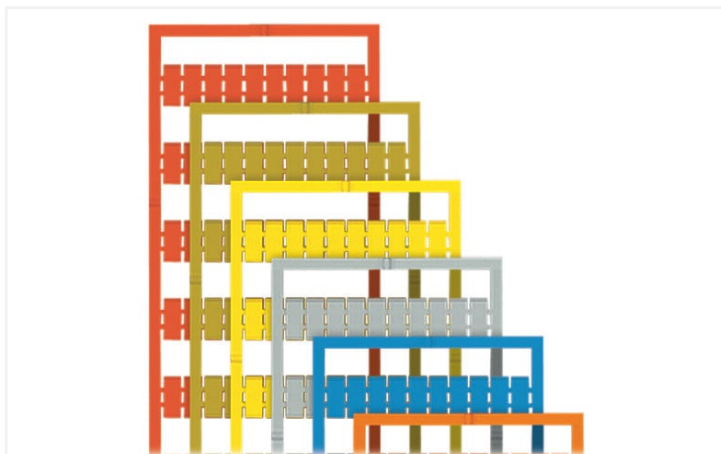

Fiche technique | Référence: 793-660/000-012

Carte de repérage WMB; en carte; avec impression; 510, 520 ... 600 (chacun 10x); non extensible; Impression verticale; encliquetable; orange

<https://www.wago.com/793-660/000-012>

Couleur: ■ orange

Identique à la figure

Données techniques

adapté	pour repérage décimal, avec impression en rouge
Procédure de repérage	Transfert thermique
Impression	510, 520 ... 600
Nombre d'impressions	10
Alignement d'impression	Impression verticale
Couleur de l'impression	rouge
Type d'impression	Chiffres
Répartition de l'impression	numéros identiques par bande
Conditionnement	Mate
Constitution du conditionnement	10 bandes de 10 repères / carte
Classe d'inflammabilité selon UL94	V2

Données géométriques

Étiquette de repérage / largeur de bande	5 mm
Largeur d'étiquette	5 mm

Données mécaniques

Résistance à l'essuyage	EN 60998-1 : 2004
-------------------------	-------------------

Données du matériau