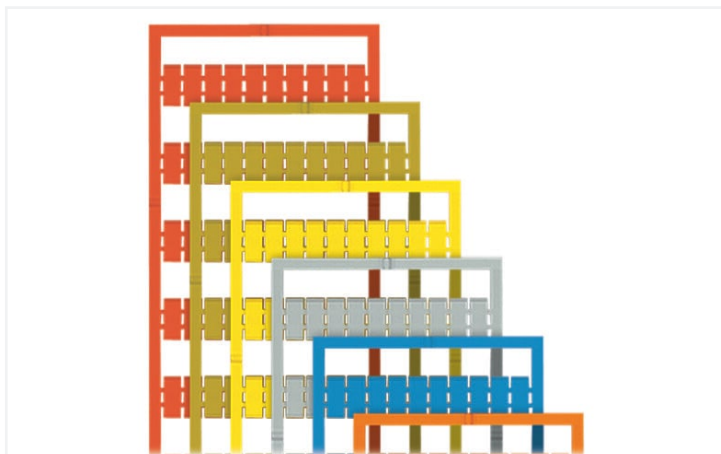

Fiche technique | Référence: 793-659/000-012

Carte de repérage WMB; en carte; avec impression; 410, 420 ... 500 (chacun 10x); non extensible; Impression verticale; encliquetable; orange

<https://www.wago.com/793-659/000-012>

Couleur: ■ orange

Identique à la figure

Données techniques

adapté	pour repérage décimal, avec impression en rouge
Procédure de repérage	Transfert thermique
Impression	410, 420 ... 500
Nombre d'impressions	10
Alignement d'impression	Impression verticale
Couleur de l'impression	rouge
Type d'impression	Chiffres
Répartition de l'impression	numéros identiques par bande
Conditionnement	Mate
Constitution du conditionnement	10 bandes de 10 repères / carte
Classe d'inflammabilité selon UL94	V2

Données géométriques

Étiquette de repérage / largeur de bande	5 mm
Largeur d'étiquette	5 mm

Données mécaniques

Résistance à l'essuyage	EN 60998-1 : 2004
-------------------------	-------------------

Données du matériau