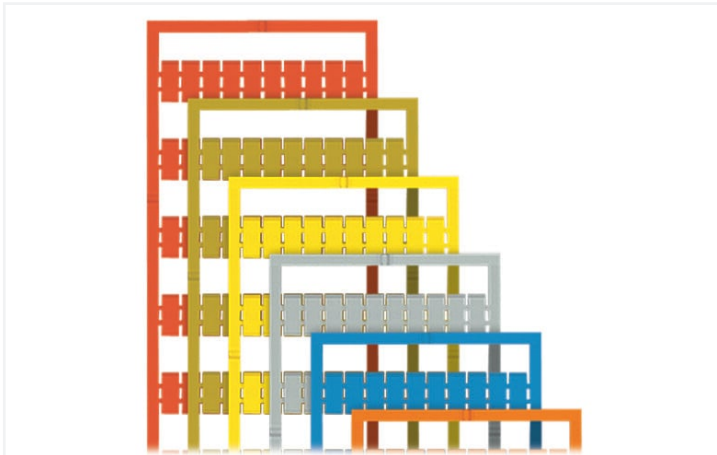

Fiche technique | Référence: 793-658/000-012

Carte de repérage WMB; en carte; avec impression; 310, 320 ... 400 (chacun 10x); non extensible; Impression verticale; encliquetable; orange

<https://www.wago.com/793-658/000-012>

Couleur: ■ orange

Identique à la figure

Données techniques

adapté	pour repérage décimal, avec impression en rouge
Procédure de repérage	Transfert thermique
Impression	310, 320 ... 400
Nombre d'impressions	10
Alignement d'impression	Impression verticale
Couleur de l'impression	rouge
Type d'impression	Chiffres
Répartition de l'impression	numéros identiques par bande
Conditionnement	Mate
Constitution du conditionnement	10 bandes de 10 repères / carte
Classe d'inflammabilité selon UL94	V2

Données géométriques

Étiquette de repérage / largeur de bande	5 mm
Largeur d'étiquette	5 mm

Données mécaniques

Résistance à l'essuyage	EN 60998-1 : 2004
-------------------------	-------------------

Données du matériau