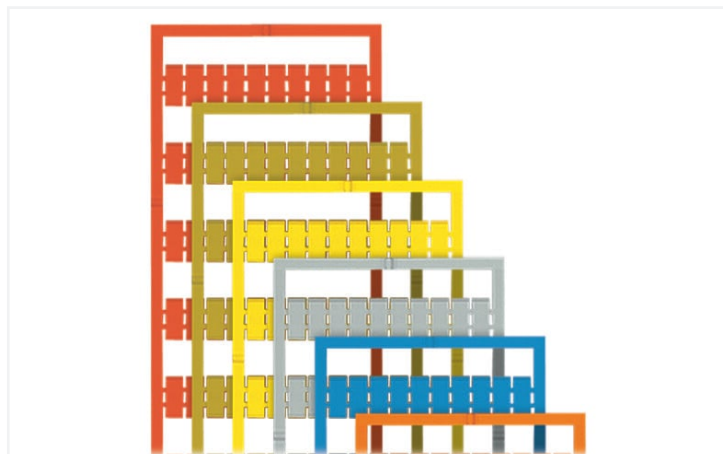

Fiche technique | Référence: 793-657/000-012

Carte de repérage WMB; en carte; avec impression; 210, 220 ... 300 (chacun 10x); non extensible; Impression verticale; encliquetable; orange

<https://www.wago.com/793-657/000-012>

Couleur: ■ orange

Identique à la figure

Données techniques

adapté	pour repérage décimal, avec impression en rouge
Procédure de repérage	Transfert thermique
Impression	210, 220 ... 300
Nombre d'impressions	10
Alignement d'impression	Impression verticale
Couleur de l'impression	rouge
Type d'impression	Chiffres
Répartition de l'impression	numéros identiques par bande
Conditionnement	Mate
Constitution du conditionnement	10 bandes de 10 repères / carte
Classe d'inflammabilité selon UL94	V2

Données géométriques

Étiquette de repérage / largeur de bande	5 mm
Largeur d'étiquette	5 mm

Données mécaniques

Résistance à l'essuyage	EN 60998-1 : 2004
-------------------------	-------------------

Données du matériau