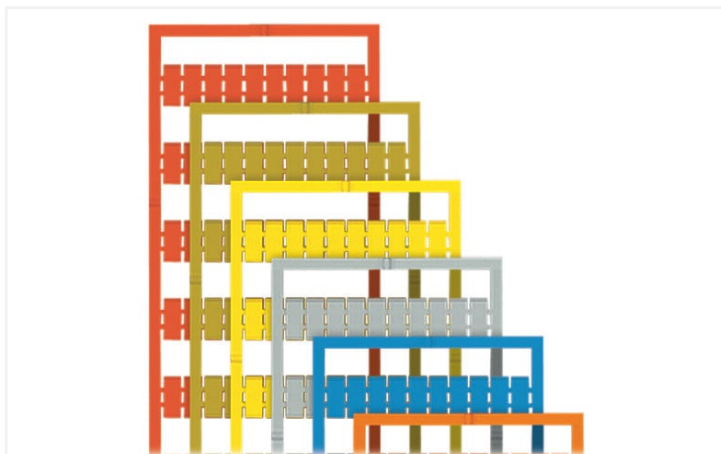

Fiche technique | Référence: 793-656/000-012

Carte de repérage WMB; en carte; avec impression; 160, 170 ... 200 (chacun 20x); non extensible; Impression verticale; encliquetable; orange

<https://www.wago.com/793-656/000-012>

Couleur: ■ orange

Identique à la figure

Données techniques

adapté	pour repérage décimal, avec impression en rouge
Procédure de repérage	Transfert thermique
Impression	160, 170 ... 200
Nombre d'impressions	20
Alignement d'impression	Impression verticale
Couleur de l'impression	rouge
Type d'impression	Chiffres
Répartition de l'impression	numéros identiques par bande
Conditionnement	Mate
Constitution du conditionnement	10 bandes de 10 repères / carte
Classe d'inflammabilité selon UL94	V2

Données géométriques

Étiquette de repérage / largeur de bande	5 mm
Largeur d'étiquette	5 mm

Données mécaniques

Résistance à l'essuyage	EN 60998-1 : 2004
-------------------------	-------------------

Données du matériau