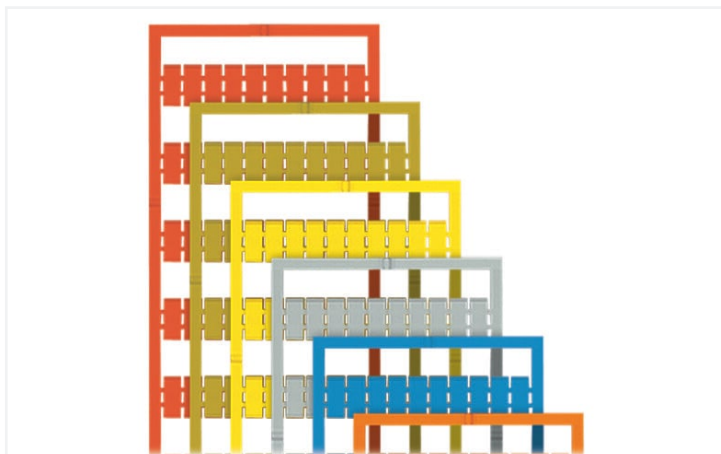

Fiche technique | Référence: 793-655/000-012

Carte de repérage WMB; en carte; avec impression; 110, 120 ... 150 (chacun 20x); non extensible; Impression verticale; encliquetable; orange

<https://www.wago.com/793-655/000-012>

Couleur: ■ orange

Identique à la figure

Données techniques

adapté	pour repérage décimal, avec impression en rouge
Procédure de repérage	Transfert thermique
Impression	110, 120 ... 150
Nombre d'impressions	20
Alignement d'impression	Impression verticale
Couleur de l'impression	rouge
Type d'impression	Chiffres
Répartition de l'impression	numéros identiques par bande
Conditionnement	Mate
Constitution du conditionnement	10 bandes de 10 repères / carte
Classe d'inflammabilité selon UL94	V2

Données géométriques

Étiquette de repérage / largeur de bande	5 mm
Largeur d'étiquette	5 mm

Données mécaniques

Résistance à l'essuyage	EN 60998-1 : 2004
-------------------------	-------------------

Données du matériau