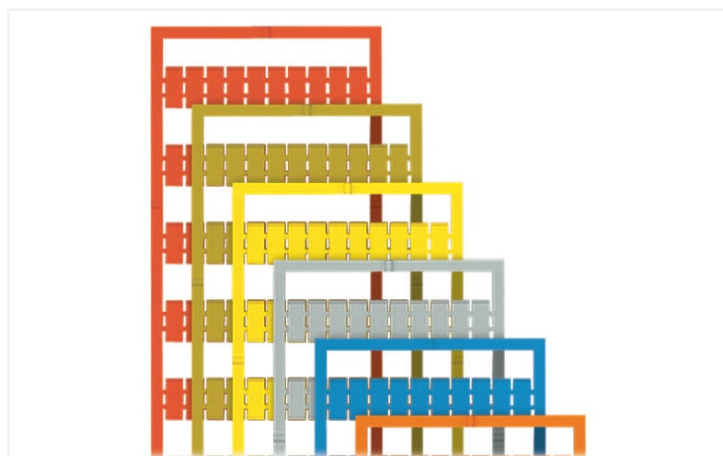

Fiche technique | Référence: 793-654/000-012

Carte de repérage WMB; en carte; avec impression; 60, 70 ... 100 (chacun 20x); non extensible; Impression verticale; encliquetable; orange

<https://www.wago.com/793-654/000-012>

Couleur: ■ orange

Identique à la figure

Données techniques

adapté	pour repérage décimal, avec impression en rouge
Procédure de repérage	Transfert thermique
Impression	60, 70 ... 100
Nombre d'impressions	20
Alignement d'impression	Impression verticale
Couleur de l'impression	rouge
Type d'impression	Chiffres
Répartition de l'impression	numéros identiques par bande
Conditionnement	Mate
Constitution du conditionnement	10 bandes de 10 repères / carte
Classe d'inflammabilité selon UL94	V2

Données géométriques

Étiquette de repérage / largeur de bande	5 mm
Largeur d'étiquette	5 mm

Données mécaniques

Résistance à l'essuyage	EN 60998-1 : 2004
-------------------------	-------------------

Données du matériau