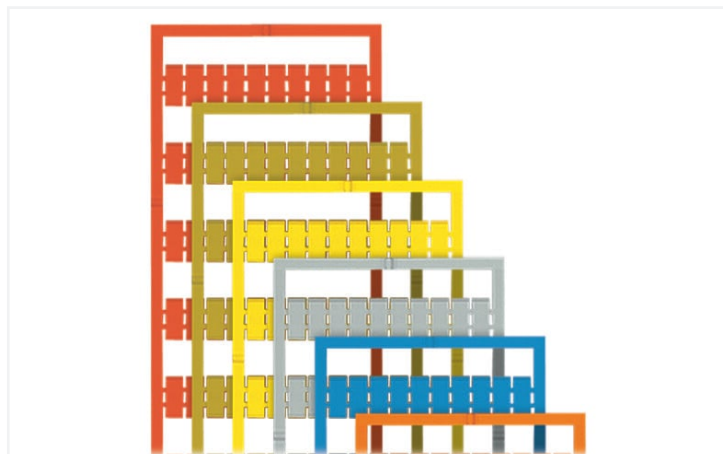

Fiche technique | Référence: 793-653/000-012

Carte de repérage WMB; en carte; avec impression; 10, 20 ... 50 (chacun 20x); non extensible; Impression verticale; encliquetable; orange

<https://www.wago.com/793-653/000-012>

Couleur: ■ orange

Identique à la figure

Données techniques

adapté	pour repérage décimal, avec impression en rouge
Procédure de repérage	Transfert thermique
Impression	10, 20 ... 50
Nombre d'impressions	20
Alignement d'impression	Impression verticale
Couleur de l'impression	rouge
Type d'impression	Chiffres
Répartition de l'impression	numéros identiques par bande
Conditionnement	Mate
Constitution du conditionnement	10 bandes de 10 repères / carte
Classe d'inflammabilité selon UL94	V2

Données géométriques

Étiquette de repérage / largeur de bande	5 mm
Largeur d'étiquette	5 mm

Données mécaniques

Résistance à l'essuyage	EN 60998-1 : 2004
-------------------------	-------------------

Données du matériau