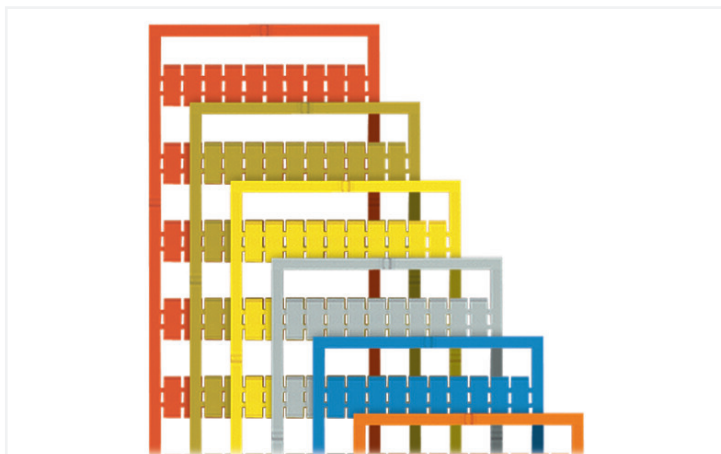

Fiche technique | Référence: 793-615/000-005

Carte de repérage WMB; en carte; avec impression; 701 ... 800 (1x); non extensible;
Impression verticale; encliquetable; rouge

<https://www.wago.com/793-615/000-005>

Couleur: ■ rouge

Identique à la figure

Données techniques

Procédure de repérage	Transfert thermique
Impression	701 ... 800
Nombre d'impressions	1
Alignement d'impression	Impression verticale
Couleur de l'impression	noir
Type d'impression	Chiffres
Répartition de l'impression	numéros consécutifs par bande
Conditionnement	Mate
Constitution du conditionnement	10 bandes de 10 repères / carte
Classe d'inflammabilité selon UL94	V2

Données géométriques

Étiquette de repérage / largeur de bande	5 mm
Largeur d'étiquette	5 mm

Données mécaniques

Résistance à l'essuyage	EN 60998-1 : 2004
-------------------------	-------------------

Données du matériau