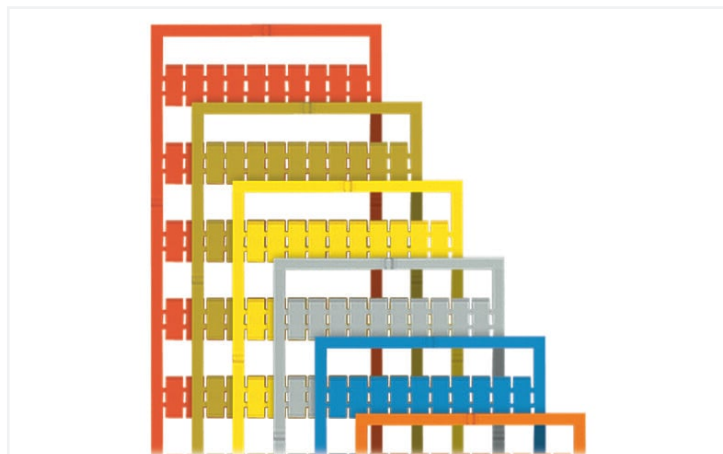

## Fiche technique | Référence: 793-615/000-002

Carte de repérage WMB; en carte; avec impression; 701 ... 800 (1x); non extensible;  
Impression verticale; encliquetable; jaune

<https://www.wago.com/793-615/000-002>

Couleur: ■ jaune

Identique à la figure

### Données techniques

Procédure de repérage	Transfert thermique
Impression	701 ... 800
Nombre d'impressions	1
Alignement d'impression	Impression verticale
Couleur de l'impression	noir
Type d'impression	Chiffres
Répartition de l'impression	numéros consécutifs par bande
Conditionnement	Mate
Constitution du conditionnement	10 bandes de 10 repères / carte
Classe d'inflammabilité selon UL94	V2

### Données géométriques

Étiquette de repérage / largeur de bande	5 mm
Largeur d'étiquette	5 mm