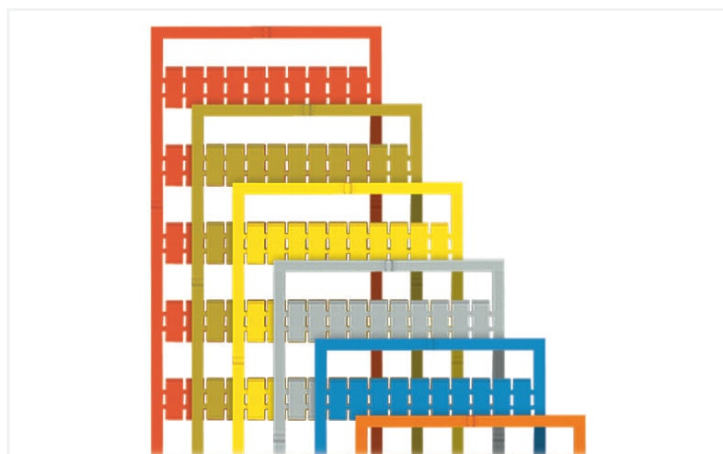

## Fiche technique | Référence: 793-604/000-002

Carte de repérage WMB; en carte; avec impression; 21 ... 30 (10x); non extensible;  
Impression verticale; encliquetable; jaune

<https://www.wago.com/793-604/000-002>

Couleur: ■ jaune

Identique à la figure

### Données techniques

Procédure de repérage	Transfert thermique
Impression	21 ... 30
Nombre d'impressions	10
Alignement d'impression	Impression verticale
Couleur de l'impression	noir
Type d'impression	Chiffres
Répartition de l'impression	numéros consécutifs par bande
Conditionnement	Mate
Constitution du conditionnement	10 bandes de 10 repères / carte
Classe d'inflammabilité selon UL94	V2

### Données géométriques

Étiquette de repérage / largeur de bande	5 ... 5,2 mm
Largeur d'étiquette	5 mm