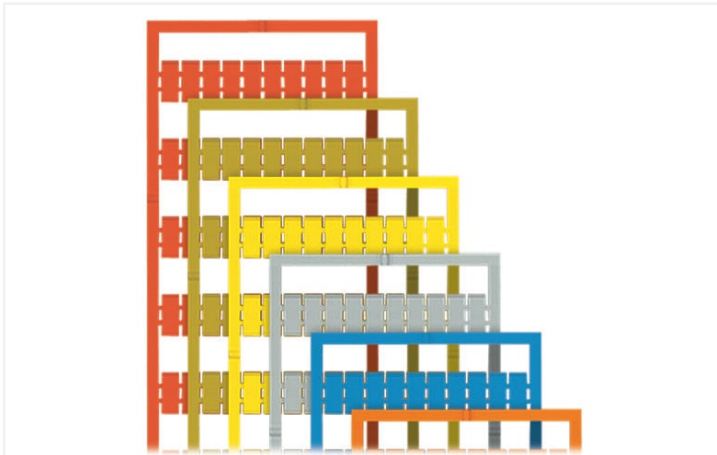

## Fiche technique | Référence: 793-602/000-007

Carte de repérage WMB; en carte; avec impression; 1 ... 10 (10x); non extensible; Impression verticale; encliquetable; gris

<https://www.wago.com/793-602/000-007>

Couleur: ■ gris

Identique à la figure

### Données techniques

Procédure de repérage	Transfert thermique
Impression	1 ... 10
Nombre d'impressions	10
Alignement d'impression	Impression verticale
Couleur de l'impression	noir
Type d'impression	Chiffres
Répartition de l'impression	numéros consécutifs par bande
Conditionnement	Mate
Constitution du conditionnement	10 bandes de 10 repères / carte
Classe d'inflammabilité selon UL94	V2

### Données géométriques

Étiquette de repérage / largeur de bande	5 ... 5,2 mm
Largeur d'étiquette	5 mm