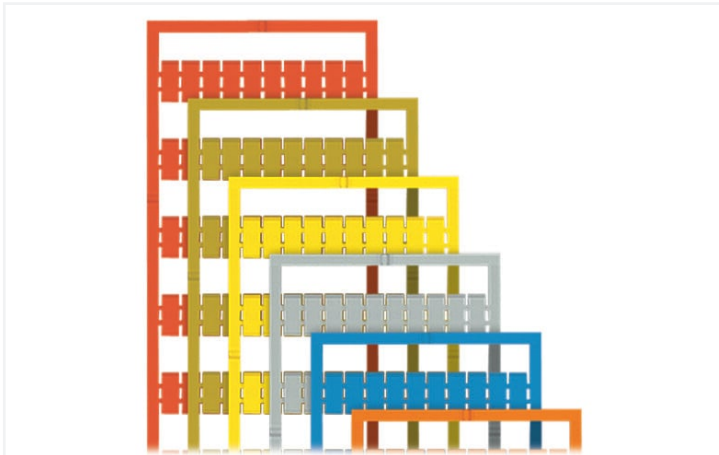

## Fiche technique | Référence: 793-566/000-023

Carte de repérage WMB; en carte; avec impression; 1 ... 50 (2x); non extensible; Impression horizontale; encliquetable; vert

<https://www.wago.com/793-566/000-023>

Couleur: ■ vert

Identique à la figure

### Données techniques

Procédure de repérage	Transfert thermique
Impression	1 ... 50
Nombre d'impressions	2
Alignement d'impression	Impression horizontale
Couleur de l'impression	noir
Type d'impression	Chiffres
Répartition de l'impression	numéros consécutifs par bande
Conditionnement	Mate
Constitution du conditionnement	10 bandes de 10 repères / carte
Classe d'inflammabilité selon UL94	V2

### Données géométriques

Étiquette de repérage / largeur de bande	5 mm
Largeur d'étiquette	5 mm