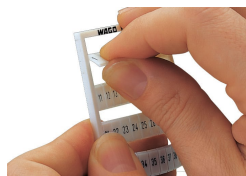

Couleur: ■ blanc

Identique à la figure

Données techniques

adapté	pour repérage décimal, avec impression en rouge
Procédure de repérage	Transfert thermique
Impression	110, 120 ... 150
Nombre d'impressions	20
Alignement d'impression	Impression verticale
Couleur de l'impression	rouge
Type d'impression	Chiffres
Répartition de l'impression	numéros identiques par bande
Conditionnement	Mate
Constitution du conditionnement	10 bandes de 10 repères / carte
Classe d'inflammabilité selon UL94	V2

Données géométriques

Étiquette de repérage / largeur de bande	5 ... 5,2 mm
Largeur d'étiquette	5 mm

Données mécaniques

Résistance à l'essuyage	EN 60998-1 : 2004
-------------------------	-------------------

Environmental Product
Compliance 793-5655

Indications de manipulation

Application

Détachement d'une bande de la carte WMB.

Pose d'une bande de repérage WMB

Détachement d'une étiquette de la bande de marquage WMB, pour les largeurs de bornes supérieures