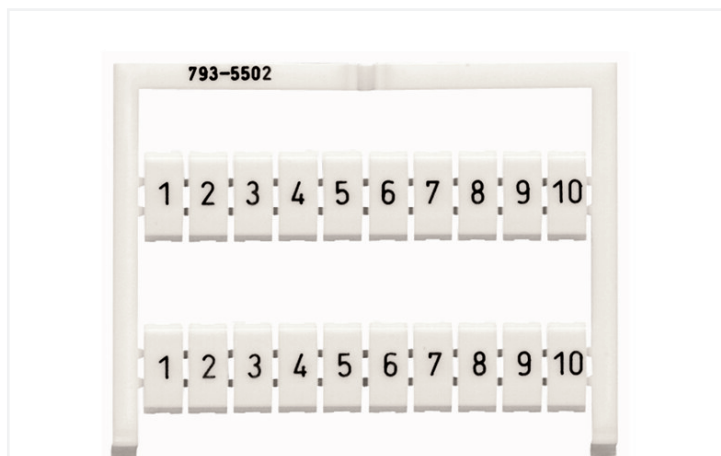

## Datenblatt | Artikelnummer: 793-5502

WMB-Beschriftungskarte; als Karte; bedruckt; 1 ... 10 (10x); dehnbar 5 - 5,2 mm;

Aufdruck waagrecht; aufrastbar; weiß

<https://www.wago.com/793-5502>

Farbe: ■ weiß

### Technische Daten

Markierverfahren	Thermotransfer
Aufdruck	1 ... 10
Aufdruck Anzahl	10
Aufdruckausrichtung	Aufdruck waagrecht
Farbe des Aufdrucks	schwarz
Aufdrucktyp	Ziffern
Aufteilung des Aufdrucks	fortlaufende Ziffern je Streifen
Lieferform	Matte
Aufbau der Lieferform	10 Streifen à 10 Schilder/Karte

### Geometrische Daten

Beschriftungsschild-/Streifenbreite	5 ... 5,2 mm
Beschriftungsschildbreite	5 mm