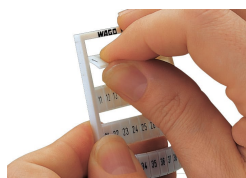

<https://www.wago.com/793-549>

Couleur: blanc

Identique à la figure

Données techniques

Procédure de repérage	Transfert thermique
Impression	R4, S4, T4, ..., Y4, Z4, SL et R5, S5, T5, ..., Y5, Z5, SL
Nombre d'impressions	5
Alignement d'impression	Impression horizontale
Couleur de l'impression	noir
Type d'impression	Symbole
Répartition de l'impression	Symboles consécutifs par bande
Conditionnement	Mate
Constitution du conditionnement	10 bandes de 10 repères / carte
Classe d'inflammabilité selon UL94	V2

Données géométriques

Étiquette de repérage / largeur de bande	5 mm
Largeur d'étiquette	5 mm

Données mécaniques

Résistance à l'essuyage	EN 60998-1 : 2004
-------------------------	-------------------

Données du matériau

Environmental Product
Compliance 793-549

Indications de manipulation

Application

Détachement d'une bande de la carte WMB.

Pose d'une bande de repérage WMB

Détachement d'une étiquette de la bande de marquage WMB, pour les largeurs de bornes supérieures