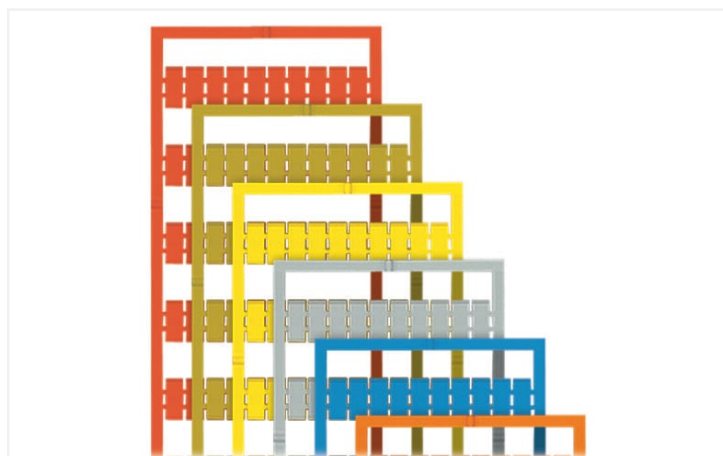

Fiche technique | Référence: 793-509/000-007

Carte de repérage WMB; en carte; avec impression; 151 ... 200 (2x); non extensible;
Impression horizontale; encliquetable; gris

<https://www.wago.com/793-509/000-007>

Couleur: ■ gris

Identique à la figure

Données techniques

Procédure de repérage	Transfert thermique
Impression	151 ... 200
Nombre d'impressions	2
Alignement d'impression	Impression horizontale
Couleur de l'impression	noir
Type d'impression	Chiffres
Répartition de l'impression	numéros consécutifs par bande
Conditionnement	Mate
Constitution du conditionnement	10 bandes de 10 repères / carte
Classe d'inflammabilité selon UL94	V2

Données géométriques

Étiquette de repérage / largeur de bande	5 mm
Largeur d'étiquette	5 mm

Données mécaniques

Résistance à l'essuyage	EN 60998-1 : 2004
-------------------------	-------------------

Données du matériau