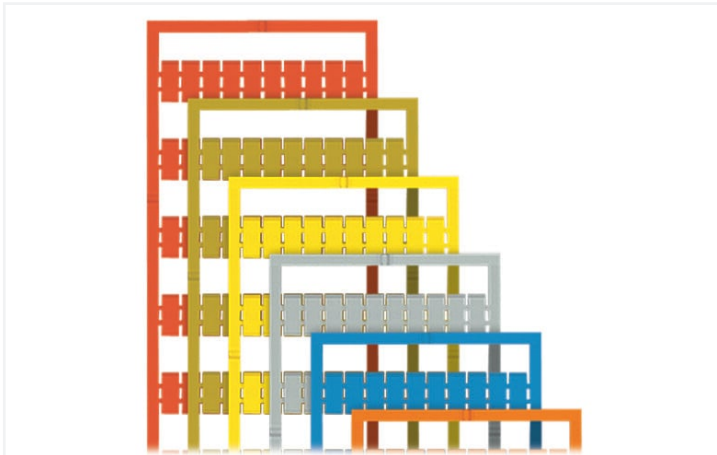

Fiche technique | Référence: 793-504/000-023

Carte de repérage WMB; en carte; avec impression; 21 ... 30 (10x); non extensible;
Impression horizontale; encliquetable; vert

<https://www.wago.com/793-504/000-023>

Couleur: ■ vert

Identique à la figure

Données techniques

Procédure de repérage	Transfert thermique
Impression	21 ... 30
Nombre d'impressions	10
Alignement d'impression	Impression horizontale
Couleur de l'impression	noir
Type d'impression	Chiffres
Répartition de l'impression	numéros consécutifs par bande
Conditionnement	Mate
Constitution du conditionnement	10 bandes de 10 repères / carte
Classe d'inflammabilité selon UL94	V2

Données géométriques

Étiquette de repérage / largeur de bande	5 mm
Largeur d'étiquette	5 mm

Données mécaniques

Résistance à l'essuyage	EN 60998-1 : 2004
-------------------------	-------------------

Données du matériau