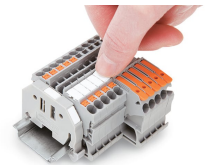

Environmental Product
Compliance
793-504/000-023

Indications de manipulation

Application

Détachement d'une bande de la carte WMB.

Pose d'une bande de repérage WMB.

Détachement d'une étiquette de la bande de marquage WMB, pour les largeurs de bornes supérieures

Encliquetage d'une bande de marquage WMB dans le logement de marquage

Repérage

Encliquetage d'une bande de marquage WMB dans le logement de marquage du double porte-étiquettes

Encliquetage d'une bande de marquage WMB dans le logement de marquage