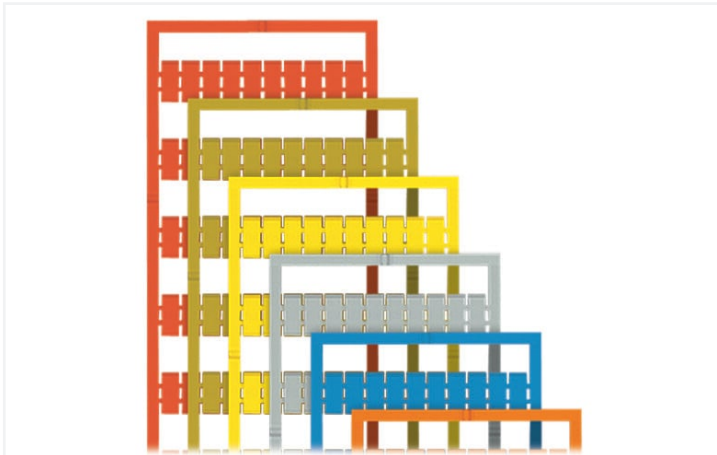

## Fiche technique | Référence: 793-502/000-012

Carte de repérage WMB; en carte; avec impression; 1 ... 10 (10x); non extensible; Impression horizontale; encliquetable; orange

<https://www.wago.com/793-502/000-012>

Couleur: ■ orange

Identique à la figure

### Données techniques

Procédure de repérage	Transfert thermique
Impression	1 ... 10
Nombre d'impressions	10
Alignement d'impression	Impression horizontale
Couleur de l'impression	noir
Type d'impression	Chiffres
Répartition de l'impression	numéros consécutifs par bande
Conditionnement	Mate
Constitution du conditionnement	10 bandes de 10 repères / carte
Classe d'inflammabilité selon UL94	V2

### Données géométriques

Étiquette de repérage / largeur de bande	5 mm
Largeur d'étiquette	5 mm