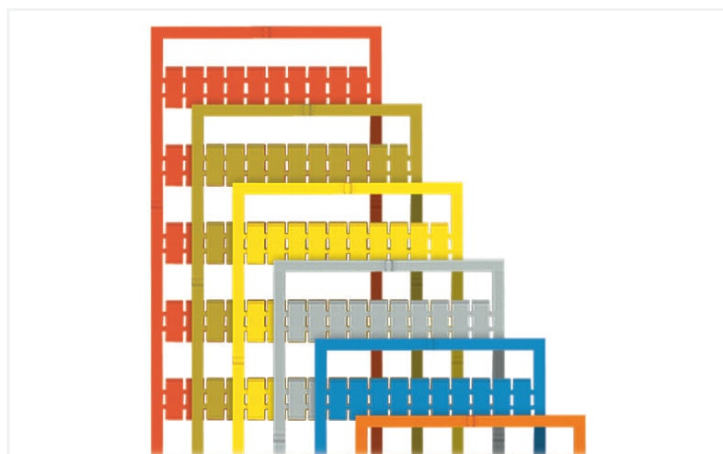

## Fiche technique | Référence: 793-4611/000-005

Carte de repérage WMB; en carte; avec impression; 301 ... 400 (1x); extensible 4 - 4,2 MM; Impression verticale; encliquetable; rouge

<https://www.wago.com/793-4611/000-005>

Couleur: ■ rouge

Identique à la figure

### Données techniques

Procédure de repérage	Transfert thermique
Impression	301 ... 400
Nombre d'impressions	1
Alignement d'impression	Impression verticale
Couleur de l'impression	noir
Type d'impression	Chiffres
Répartition de l'impression	numéros consécutifs par bande
Conditionnement	Mate
Constitution du conditionnement	10 bandes de 10 repères / carte
Classe d'inflammabilité selon UL94	V2