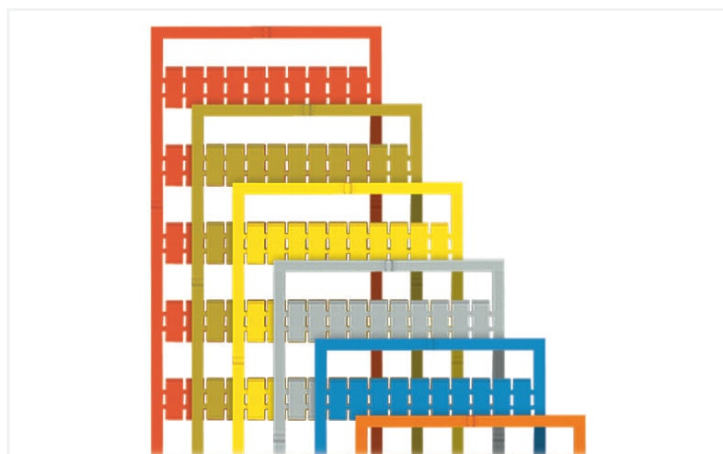

## Fiche technique | Référence: 793-4605/000-002

Carte de repérage WMB; en carte; avec impression; 31 ... 40 (10x); extensible 4 - 4,2  
MM; Impression verticale; encliquetable; jaune

<https://www.wago.com/793-4605/000-002>

Couleur: ■ jaune

Identique à la figure

### Données techniques

Procédure de repérage	Transfert thermique
Impression	31 ... 40
Nombre d'impressions	10
Alignement d'impression	Impression verticale
Couleur de l'impression	noir
Type d'impression	Chiffres
Répartition de l'impression	numéros consécutifs par bande
Conditionnement	Mate
Constitution du conditionnement	10 bandes de 10 repères / carte
Classe d'inflammabilité selon UL94	V2