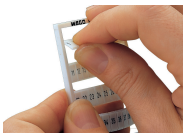

Données géométriques

Étiquette de repérage / largeur de bande	4 ... 4,2 mm
Largeur d'étiquette	4 mm

Données mécaniques

Résistance à l'essuyage	EN 60998-1 : 2004
-------------------------	-------------------

Environmental Product
Compliance 793-4473

Indications de manipulation

Application

Détachement d'une bande de la carte WMB.

Pose d'une bande de repérage WMB

Détachement d'une étiquette de la bande de marquage WMB, pour les largeurs de bornes supérieures