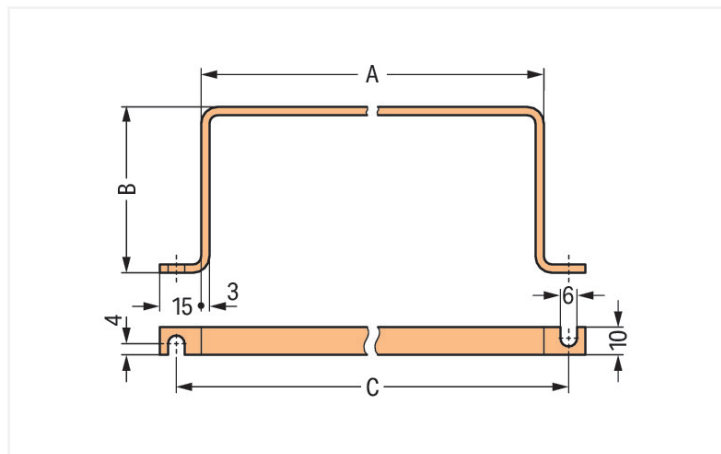

Datenblatt | Artikelnummer: 790-190

Sammelschienenbügel; Cu 10 mm x 3 mm; für 5 E/A; passend für I/O-Klemmen, Serie 750; silberfarben

<https://www.wago.com/790-190>

Farbe: ■ silberfarben

Werkstoffdaten

Farbe	silberfarben
Brandlast	0 MJ
Gewicht	50,5 g

Kaufmännische Daten

Produktgruppe	2 (Zubehör)
eCl@ss 10.0	27-14-11-46
eCl@ss 9.0	27-14-11-46
ETIM 8.0	EC001522
ETIM 7.0	EC001522
VPE (UVPE)	25 (5) St.
Verpackungsart	Karton
Ursprungsland	DE
GTIN	4045454229764
Zolltarifnummer	7407100000