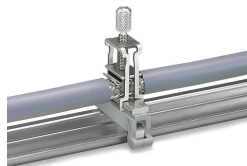

Downloads

Environmental Product Compliance

Compliance Search

Environmental Product Compliance 790-113

Dokumentation

Ausschreibungstext

790-113	19.02.2019	xml 2.63 KB	
790-113	28.11.2018	doc 23.50 KB	

CAD/CAE-Daten

CAD Daten

2D/3D Modelle
790-113

CAE Daten

WSCAD Universe
790-113

1 Passende Produkte

1.1 Optionales Zubehör

1.1.1 Schirmanschluss

1.1.1.1 Schirmklemmbügel

Art-Nr.: 790-108

Schirmklemmbügel; 11 mm breit; kontaktierbarer Schirmdurchmesser; 3 ... 8 mm

Art-Nr.: 790-116

Schirmklemmbügel; 19 mm breit; kontaktierbarer Schirmdurchmesser; 7 ... 16 mm

Art-Nr.: 790-124

Schirmklemmbügel; 27 mm breit; kontaktierbarer Schirmdurchmesser; 6 ... 24 mm

Art-Nr.: 790-140

Schirmklemmbügel; kontaktierbarer Schirmdurchmesser

Handhabungshinweise

Träger mit Ableitfuß* (790-113), 45 mm lang, 90° zur Tragschiene
* für alle Schirmklemmbügelgrößen