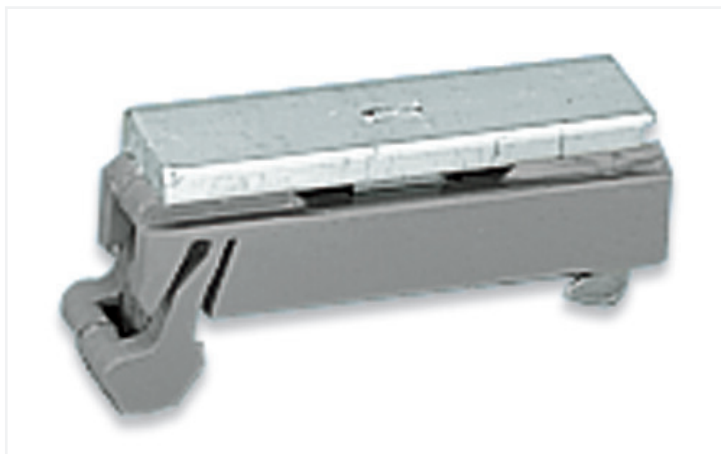

## Datenblatt | Artikelnummer: 790-113

Träger mit Ableitfuß; 90° zur Tragschiene; 45 mm lang; Cu 10 mm x 3 mm; passend für Schirmklemmbügel Serie 790; grau

<https://www.wago.com/790-113>

Farbe: ■ grau