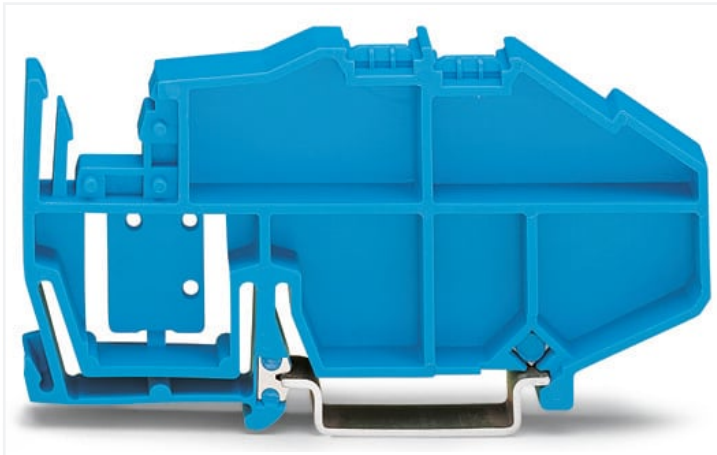

Fiche technique | Référence: 777-305

Support des barres collectrices; avec fonction butée d'arrêt et plaque de séparation détachable; pour montage sur rail TS 35; épaisseur 8 mm; bleu

<https://www.wago.com/777-305>