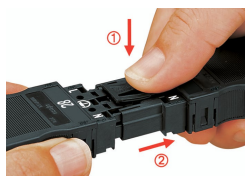

Téléchargements

Conformité environnementale du produit

Recherche de conformité

Environmental Product
Compliance 770-101

Documentation

Texte complémentaire

770-101	19.02.2019	xml 2.62 KB	
770-101	11.03.2015	doc 21.50 KB	

Données CAD/CAE

Données CAD

2D/3D Models 770-101

Données CAE

WSCAD Universe
770-101

ZUKEN Portal 770-101

Indications de manipulation

Verrouillage

Locking lever, manually operated:

- Push on locking lever
- Pull the connectors apart