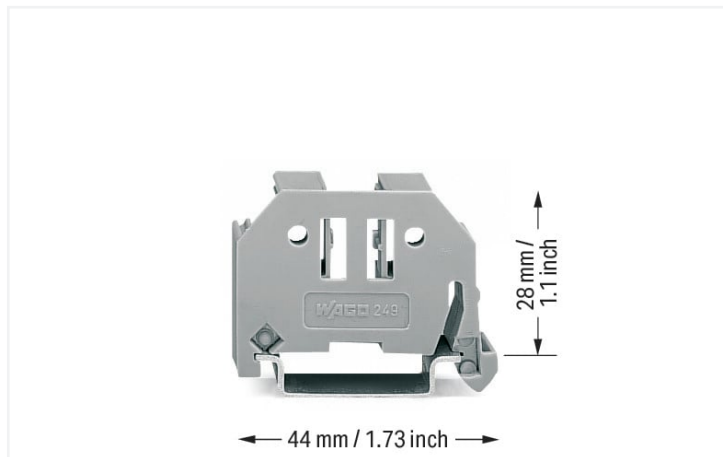

Fiche technique | Référence: 249-117

Butée d'arrêt sans vis; Largeur 10 mm; Pour rail 35 x 15 et 35 x 7,5; gris

<https://www.wago.com/249-117>

Couleur: ■ gris

Notes

Remarque	<p>Clipser - et ça tient ! Le montage de la nouvelle butée d'arrêt de WAGO est aussi simple et rapide que l'encliquetage d'une borne WAGO sur un rail.</p> <p>Sans aucun outil ! Les bornes ne glissent pas grâce à une fixation économique et fiable, sur tous les rails DIN 35 selon DIN EN 60715 (35 x 7,5 mm; 35 x 15 mm).</p> <p>Sans aucune vis ! « Le secret » de l'excellente tenue de cette butée réside dans deux petites tôles de serrage qui la maintiennent en position. Même lorsque le rail est monté verticalement.</p> <p>Un simple clic - et ça tient ! La conception des butées d'arrêt WAGO est tellement simplifiée qu'elles sont vraiment économiques !</p> <p>Autre avantage : les butées d'arrêt sont dotées de trois rainures porte-étiquettes pour tous les systèmes de repérage de bornes sur rail WAGO et d'un logement pour encliqueter des porte-étiquettes de groupe ajustables en hauteur offrant de nombreuses possibilités de repérage.</p>
----------	---

Données techniques

Type de montage	Rail 35
-----------------	---------

Données géométriques

Largeur	10 mm / 0.394 inch
Hauteur	44 mm / 1.732 inch
Profondeur	35 mm / 1.378 inch
Prof. à partir du niveau supérieur du rail	28 mm / 1.102 inch