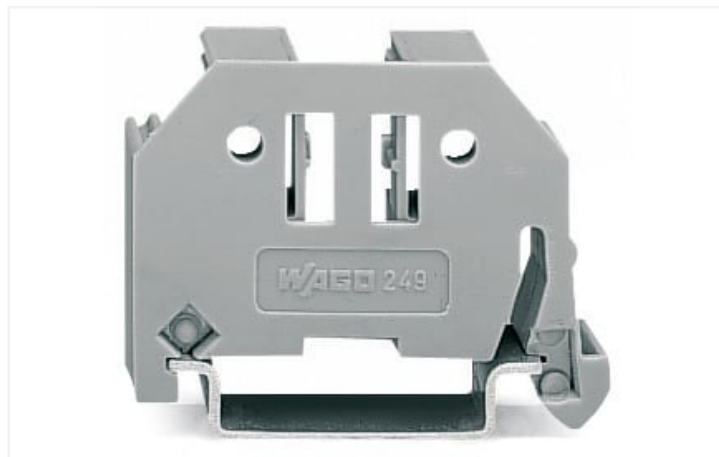

Fiche technique | Référence: 249-117

Butée d'arrêt sans vis; Largeur 10 mm; Pour rail 35 x 15 et 35 x 7,5; gris

<https://www.wago.com/249-117>

Couleur: ■ gris

Notes

Remarque	<p>Clipser - et ça tient ! Le montage de la nouvelle butée d'arrêt de WAGO est aussi simple et rapide que l'encliquetage d'une borne WAGO sur un rail.</p> <p>Sans aucun outil ! Les bornes ne glissent pas grâce à une fixation économique et fiable, sur tous les rails DIN 35 selon DIN EN 60715 (35 x 7,5 mm; 35 x 15 mm).</p> <p>Sans aucune vis ! « Le secret » de l'excellente tenue de cette butée réside dans deux petites tôles de serrage qui la maintiennent en position. Même lorsque le rail est monté verticalement.</p> <p>Un simple clic - et ça tient ! La conception des butées d'arrêt WAGO est tellement simplifiée qu'elles sont vraiment économiques !</p> <p>Autre avantage : les butées d'arrêt sont dotées de trois rainures porte-étiquettes pour tous les systèmes de repérage de bornes sur rail WAGO et d'un logement pour encliqueter des porte-étiquettes de groupe ajustables en hauteur offrant de nombreuses possibilités de repérage.</p>
----------	---

Données techniques

Type de montage	Rail 35
-----------------	---------

Données géométriques

Largeur	10 mm / 0.394 inch
Hauteur	44 mm / 1.732 inch
Profondeur	35 mm / 1.378 inch
Prof. à partir du niveau supérieur du rail	28 mm / 1.102 inch