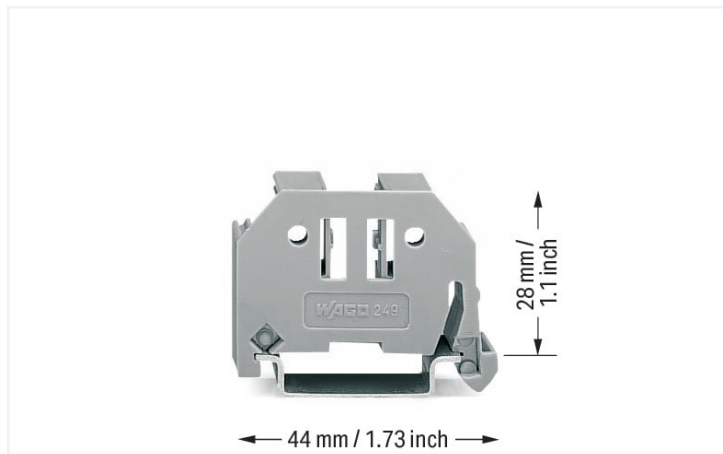

Fiche technique | Référence: 249-117

Butée d'arrêt sans vis; Largeur 10 mm; Pour rail 35 x 15 et 35 x 7,5; gris

<https://www.wago.com/249-117>

Couleur: ■ gris

Remarques

Remarque	<p>Clipser - et ça tient ! Le montage de la nouvelle butée d'arrêt de WAGO est aussi simple et rapide que l'encliquetage d'une borne WAGO sur un rail.</p> <p>Sans aucun outil ! Les bornes ne glissent pas grâce à une fixation économique et fiable, sur tous les rails DIN 35 selon DIN EN 60715 (35 x 7,5 mm; 35 x 15 mm).</p> <p>Sans aucune vis ! « Le secret » de l'excellente tenue de cette butée réside dans deux petites tôles de serrage qui la maintiennent en position. Même lorsque le rail est monté verticalement.</p> <p>Un simple clic - et ça tient ! La conception des butées d'arrêt WAGO est tellement simplifiée qu'elles sont vraiment économiques !</p> <p>Autre avantage : les butées d'arrêt sont dotées de trois rainures porte-étiquettes pour tous les systèmes de repérage de bornes sur rail WAGO et d'un logement pour encliqueter des porte-étiquettes de groupe ajustables en hauteur offrant de nombreuses possibilités de repérage.</p>
----------	---

Données techniques

Type de montage	Rail 35
-----------------	---------

Données géométriques

Largeur	10 mm / 0.394 inch
Hauteur	44 mm / 1.732 inch
Profondeur	35 mm / 1.378 inch
Prof. à partir du niveau supérieur du rail	28 mm / 1.102 inch