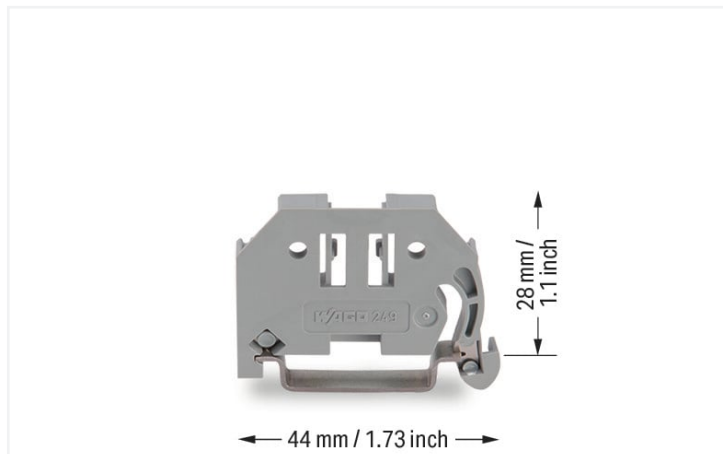

Fiche technique | Référence: 249-116

Butée d'arrêt sans vis; Largeur 6 mm; Pour rail 35 x 15 et 35 x 7,5; gris

<https://www.wago.com/249-116>

Couleur: ■ gris

Remarques

Remarque	<p>Clipser - et ça tient ! Le montage de la nouvelle butée d'arrêt de WAGO est aussi simple et rapide que l'encliquetage d'une borne WAGO sur un rail.</p> <p>Sans aucun outil ! Les bornes ne glissent pas grâce à une fixation économique et fiable, sur tous les rails DIN 35 selon DIN EN 60715 (35 x 7,5 mm; 35 x 15 mm).</p> <p>Sans aucune vis ! « Le secret » de l'excellente tenue de cette butée réside dans deux petites tôles de serrage qui la maintiennent en position. Même lorsque le rail est monté verticalement.</p> <p>Un simple clic - et ça tient ! La conception des butées d'arrêt WAGO est tellement simplifiée qu'elles sont vraiment économiques !</p> <p>Autre avantage : les butées d'arrêt sont dotées de trois rainures porte-étiquettes pour tous les systèmes de repérage de bornes sur rail WAGO et d'un logement pour encliqueter des porte-étiquettes de groupe ajustables en hauteur offrant de nombreuses possibilités de repérage.</p>
----------	---

Données techniques

Type de montage	Rail 35
-----------------	---------

Données géométriques

Largeur	6 mm / 0.236 inch
Hauteur	44 mm / 1.732 inch
Profondeur	35 mm / 1.378 inch
Prof. à partir du niveau supérieur du rail	28 mm / 1.102 inch