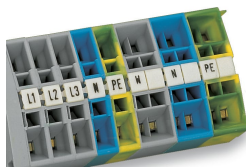

Kaufmännische Daten

Produktgruppe	2 (Zubehör)
eCl@ss 10.0	27-14-11-37
eCl@ss 9.0	27-14-11-37
ETIM 8.0	EC000761
ETIM 7.0	EC000761
VPE (UVPE)	5 St.
Verpackungsart	Beutel
Ursprungsland	DE
GTIN	4055143807371
Zolltarifnummer	39269097900

Environmental Product Compliance

RoHS Compliance Status	Compliant, No Exemption

Downloads

Environmental Product Compliance

Compliance Search	
Environmental Product Compliance 248-501	↓

Dokumentation

Ausschreibungstext			
248-501	19.02.2019	xml 2.63 KB	↓
248-501	19.09.2017	doc 23.50 KB	↓

CAD/CAE-Daten

CAE Daten	
EPLAN Data Portal 248-501	↓

Handhabungshinweise

Beschriften

Beschriftung mit Mini-WSB-Schnellbeschriftungssystem

Änderungen vorbehalten. Bitte beachten Sie auch die weitere Produktdokumentation!

Aktuelle Adressen finden sie unter: www.wago.com