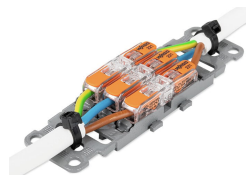

Zugentlastung

3-poliger Befestigungsadapter mit Zugentlastung