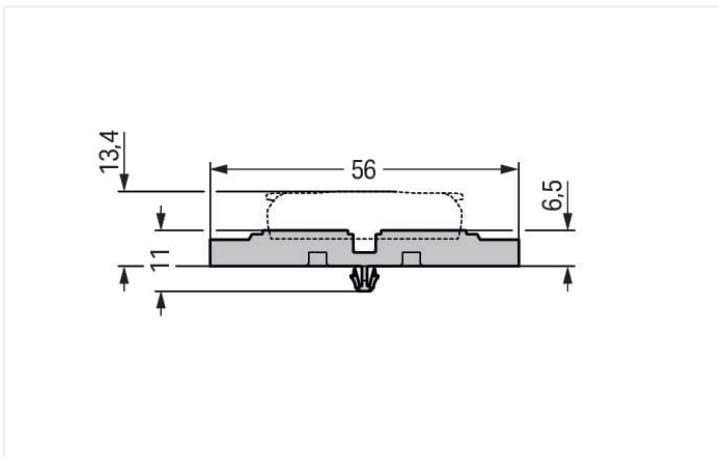

Farbe: ■ grau

Geometrische Daten

Breite	38,8 mm / 1.528 inch
Höhe	11,03 mm / 0.434 inch
Höhe ab Oberfläche	6,5 mm / 0.256 inch
Tiefe	56 mm / 2.205 inch

Mechanische Daten

Bauform	4-fach
Befestigungsart	Rastfuß

Beschriftungsstreifen; auf Rolle; 5 mm breit; unbedruckt; Selbstklebend; weiß

1.1.2 Montage

1.1.2.1 Montagematerial

Art-Nr.: 209-119

Befestigungsschraube; für Montagefuß 209-120

Art-Nr.: 209-123

Montagefuß mit Schraube; an Klemmen mit Befestigungsflansch anschraubbar; 6,4 mm breit; grau

Art-Nr.: 209-120

Montagefuß; an Klemmen mit Rastfuß anrastbar; zum Anschrauben an die Relaisbausteine; 6,4 mm breit; grau

Handhabungshinweise

Montieren

Durchgangsverbinder vor die Befestigungsposition auf den Befestigungsadapter setzen.