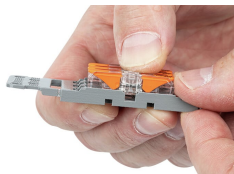

Beschriftungsstreifen; auf Rolle; 5 mm breit; unbedruckt; Selbstklebend; weiß

1.1.2 Montage

1.1.2.1 Montagematerial

Art-Nr.: 209-119

Befestigungsschraube; für Montagefuß 209-120

Art-Nr.: 209-123

Montagefuß mit Schraube; an Klemmen mit Befestigungsflansch anschraubbar; 6,4 mm breit; grau

Art-Nr.: 209-120

Montagefuß; an Klemmen mit Rastfuß anrastbar; zum Anschrauben an die Relaisbausteine; 6,4 mm breit; grau

Handhabungshinweise

Montieren

Durchgangsverbinder vor die Befestigungsposition auf den Befestigungsadapter setzen.

Durchgangsverbinder bis in die mittlere Position schieben, bis er einrastet.

Befestigungsadapter ohne Zugentlastung, auf die Tragschiene aufgerastet

Verschiedene Kombinationen von 1- bis 5-fachen Befestigungsadaptern sind durch side-by-side-Rastmechanismus möglich.