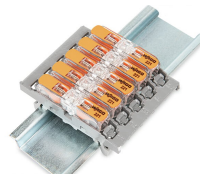

Beschriftungsstreifen; auf Rolle; 5 mm breit; unbedruckt; Selbstklebend; weiß

1.1.2 Montage

1.1.2.1 Montagematerial

Art-Nr.: 209-119

Befestigungsschraube; für Montagefuß 209-120

Art-Nr.: 209-123

Montagefuß mit Schraube; an Klemmen mit Befestigungsflansch anschraubbar; 6,4 mm breit; grau

Art-Nr.: 209-120

Montagefuß; an Klemmen mit Rastfuß anrastbar; zum Anschrauben an die Relaisbausteine; 6,4 mm breit; grau

Handhabungshinweise

Montieren

Durchgangsverbinder vor die Befestigungsposition auf den Befestigungsadapter setzen.

Durchgangsverbinder bis in die mittlere Position schieben, bis er einrastet.

Befestigungsadapter ohne Zugentlastung, auf die Tragschiene aufgerastet

Verschiedene Kombinationen von 1- bis 5-fachen Befestigungsadaptern sind durch side-by-side-Rastmechanismus möglich.