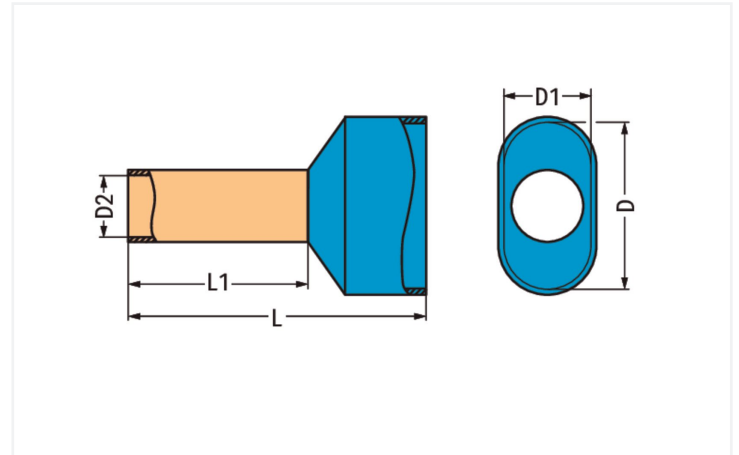

## Fiche technique | Référence: 216-542

Embout d'extrémité double; Embout pour 2 x 1 mm<sup>2</sup> / AWG 2 x 18; rouge, isolé; longueur 12 mm; rouge

<https://www.wago.com/216-542>

Couleur: ■ rouge

### Données techniques

Section de l'embout AWB	18 AWG
Embout pour	1 mm <sup>2</sup>

### Données de raccordement

Longueur de dénudage	12 mm / 0.47 inch
Conducteur souple	1 mm <sup>2</sup> / 18 AWG

### Données géométriques

Longueur	19 mm
Longueur 1	12 mm
Diamètre	5,8 mm
Diamètre 1	3,2 mm
Diamètre 2	2 mm