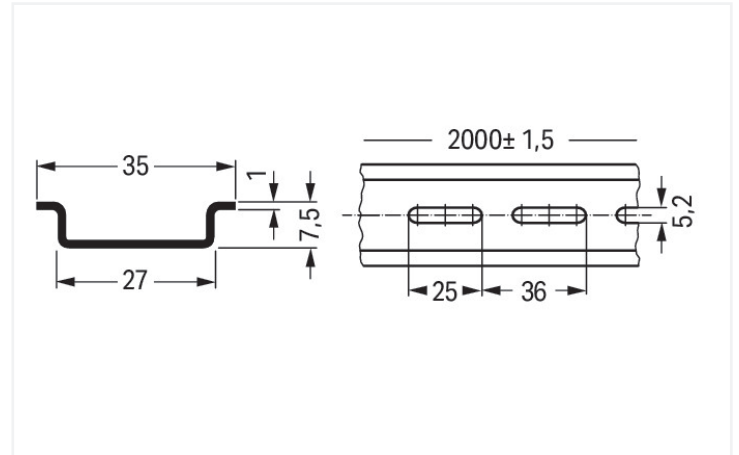

## Fiche technique | Référence: 210-504

Rail acier; 35 x 7,5; épaisseur 1 mm; longueur 2 m; perforé; galvanisation de bandes; d'après EN 60715; couleurs argent

<https://www.wago.com/210-504>

Couleur: ■ couleurs argent

Dimensions en mm

### Données géométriques

Largeur	2000 mm / 78.74 inch
Hauteur	7,5 mm / 0.295 inch
Profondeur	35 mm / 1.378 inch