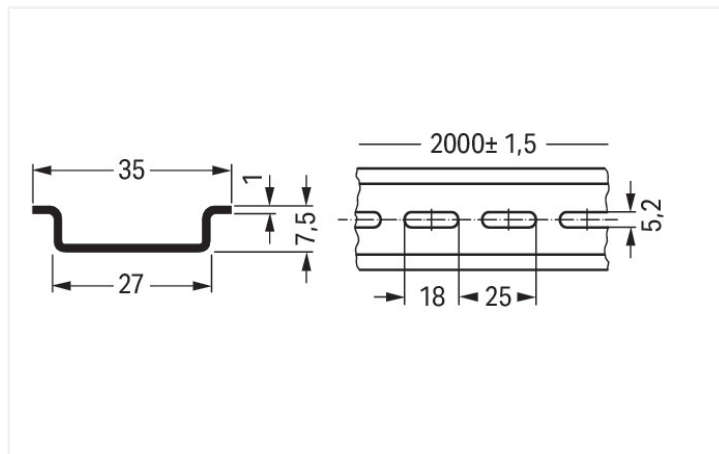

Fiche technique | Référence: 210-115

Rail acier; 35 x 7,5; épaisseur 1 mm; longueur 2 m; perforé; d'après EN 60715; Largeur de trou 18 mm; pas des trous 25 mm; couleurs argent

<https://www.wago.com/210-115>

Couleur: ■ couleurs argent

Dimensions en mm

Données géométriques

Largeur	2000 mm / 78.74 inch
Hauteur	7,5 mm / 0.295 inch
Profondeur	35 mm / 1.378 inch

Données du matériau

Couleur	couleurs argent
Charge calorifique	0 MJ
Poids	630 g